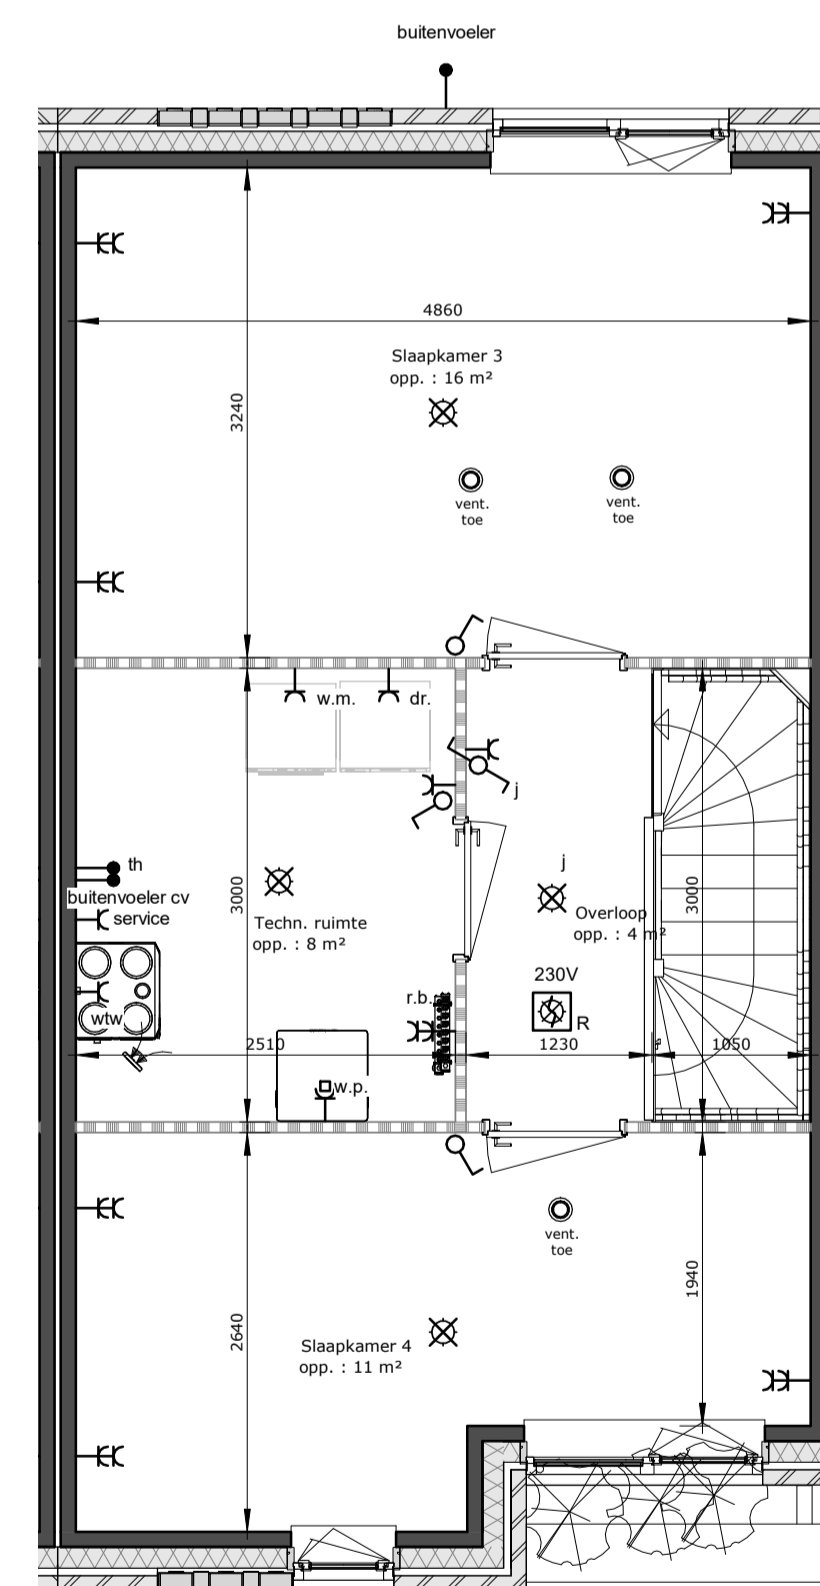

Tweede verdieping
schaal: 1 : 50