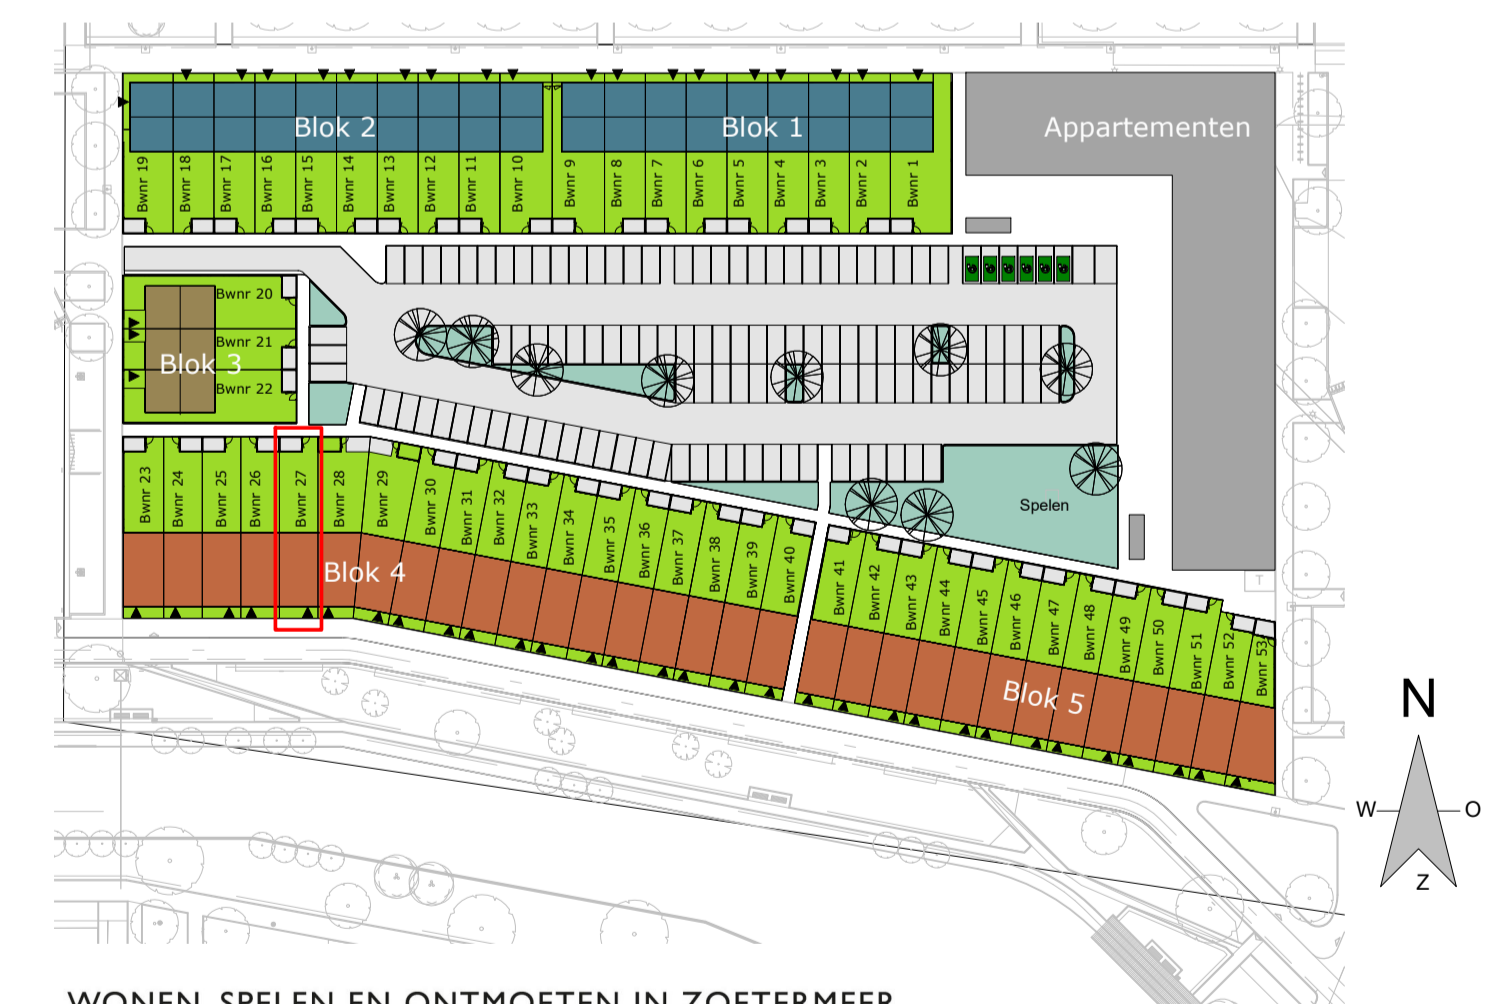

De op deze tekening aangegeven maten zijn circa maten in millimeters en tussen de wanden / vloeren gemeten, waarbij geen rekening is gehouden met enige wandafwerking, plinten, aftimmering, ect. In verband met nauwkeurige uitwerking van details, constructies, maatvoering materialen e.d. kunnen er kleine afwijkingen ontstaan ten opzichte van de nu vermelde gegevens. Deze geringe afwijkingen geven geen aanleiding tot verrekening. Aan de op deze tekening aangegeven maten kunnen derhalve geen rechten worden ontleed. De op deze tekening aangegeven maatvoering is niet geschikt voor opdrachten aan derden door koper(s). De posities van aansluitingen en installatie onderdelen zijn indicatief op tekening weergegeven. De exacte aantallen en posities zullen na berekening in het werk door de installateurs worden bepaald en kunnen afwijken van deze tekening.

**Begane grond**  
schaal: 1 : 50

**Eerste verdieping**  
schaal: 1 : 50

**Tweede verdieping**  
schaal: 1 : 50

WONEN, SPELEN EN ONTMOETEN IN ZOETERMEER

# Singelbuurt

**Heembouw** Architecten | Creërt plekken waar mensen willen zijn

Project:  
**Singelbuurt, Zoetermeer**

Onderdeel:  
Woning type C, Singel Zicht

Paraaf koper(s)

Datum:  
27-10-2021  
Schaal:  
1:50  
Formaat:  
A1  
Fase:  
Verkoop  
Tekeningnummer: