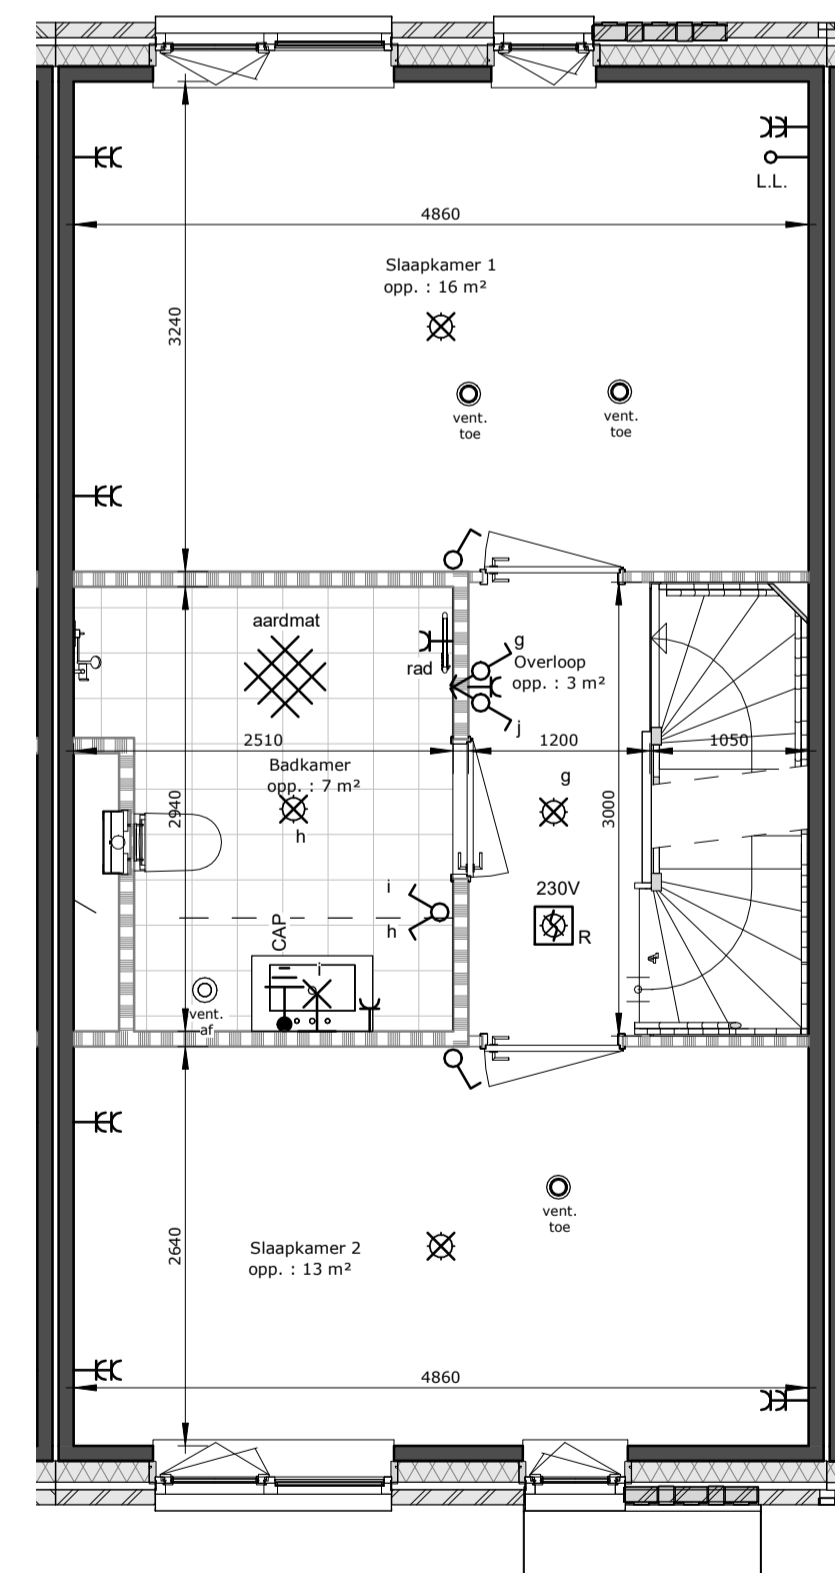

Eerste verdieping
schaal: 1 : 50