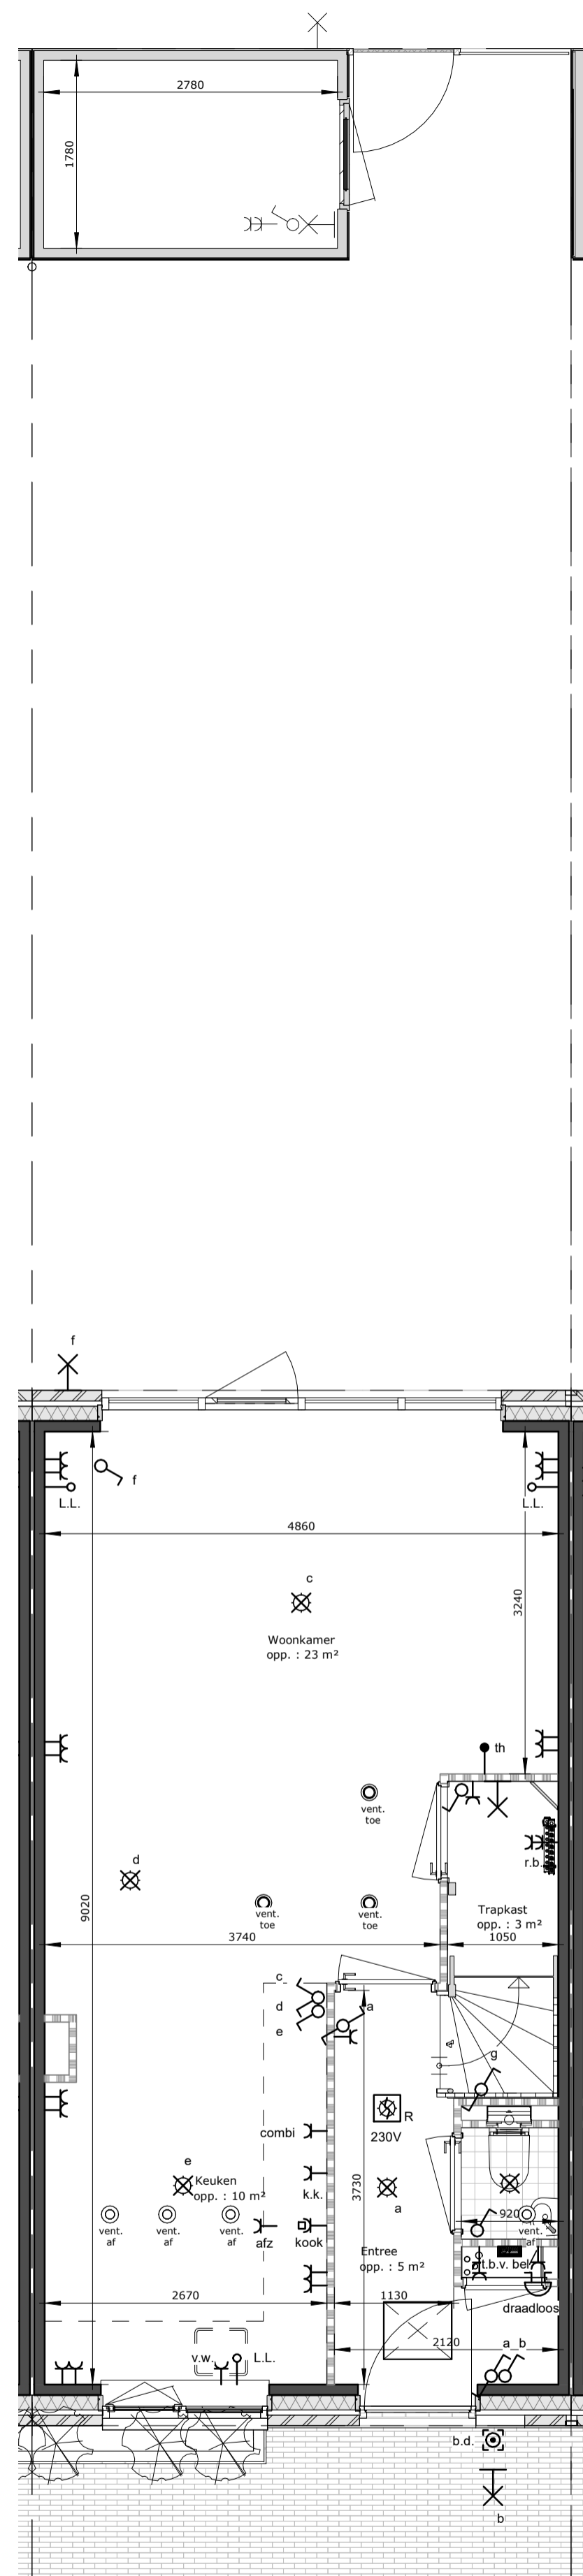

## Afb. Omschrijving

	plafond lichtpunt
	wand lichtpunt
	loos aansluiting onbedraad
	thermostaat
	enkel polige schakelaar
	dubbel polige schakelaar
	wisselschakelaar
	dubbele wisselschakelaar
	enkele wandcontactdoos geaard 220V
	dubbele wandcontactdoos geaard 220V t.b.v. regelbalk vloerverwarming
	centraal aardings punt badkamer
	wandcontactdoos geaard 220V t.p.v. afzuigkap
	wandcontactdoos geaard 220V t.p.v. combie magnetron
	wandcontactdoos geaard 220V t.p.v. koelkast
	wandcontactdoos geaard 220V t.p.v. warmte pomp
	wandcontactdoos geaard 220V t.p.v. mechanische ventilatie
	wandcontactdoos geaard 220V t.p.v. droger
	wandcontactdoos geaard 220V t.p.v. wasmachine
	dubbele wandcontactdoos geaard 220V 300 mm + vloer staand
	dubbele wandcontactdoos 300 mm + - en in keuken 1200 mm + vloer liggend
	aansluitpunt elektrische kookplaat
	schel
	deurbel
	rookmelder aangesloten op 230 v
	mechanische lucht toevoer
	mechanische lucht afvoer
	mechanische lucht afvoer wand ventiel
	douche afvoerput
	cv verdeler
	electrische hande radiator (badkamer)
	W.t.w. warmte terugwinning
	luchtkanaal w.t.w.
	warmte pomp en boiler combi

De op deze tekening aangegeven maten zijn circa maten in millimeters en tussen de wanden / vloeren gemeten, waarbij geen rekening is gehouden met enige wandafwerking, plinten, aftimmering, ect. In verband met nauwkeurige uitwerking van details, constructies, maatvoering materialen e.d. kunnen er kleine afwijkingen ontstaan ten opzichte van de nu vermelde gegevens. Deze geringe afwijkingen geven geen aanleiding tot verrekening. Aan de op deze tekening aangegeven maten kunnen derhalve geen rechten worden ontleed. De op deze tekening aangegeven maatvoering is niet geschikt voor opdrachten aan derden door koper(s). De posities van aansluitingen en installatie onderdelen zijn indicatief op tekening weergegeven. De exacte aantallen en posities zullen na berekening in het werk door de installateurs worden bepaald en kunnen afwijken van deze tekening.