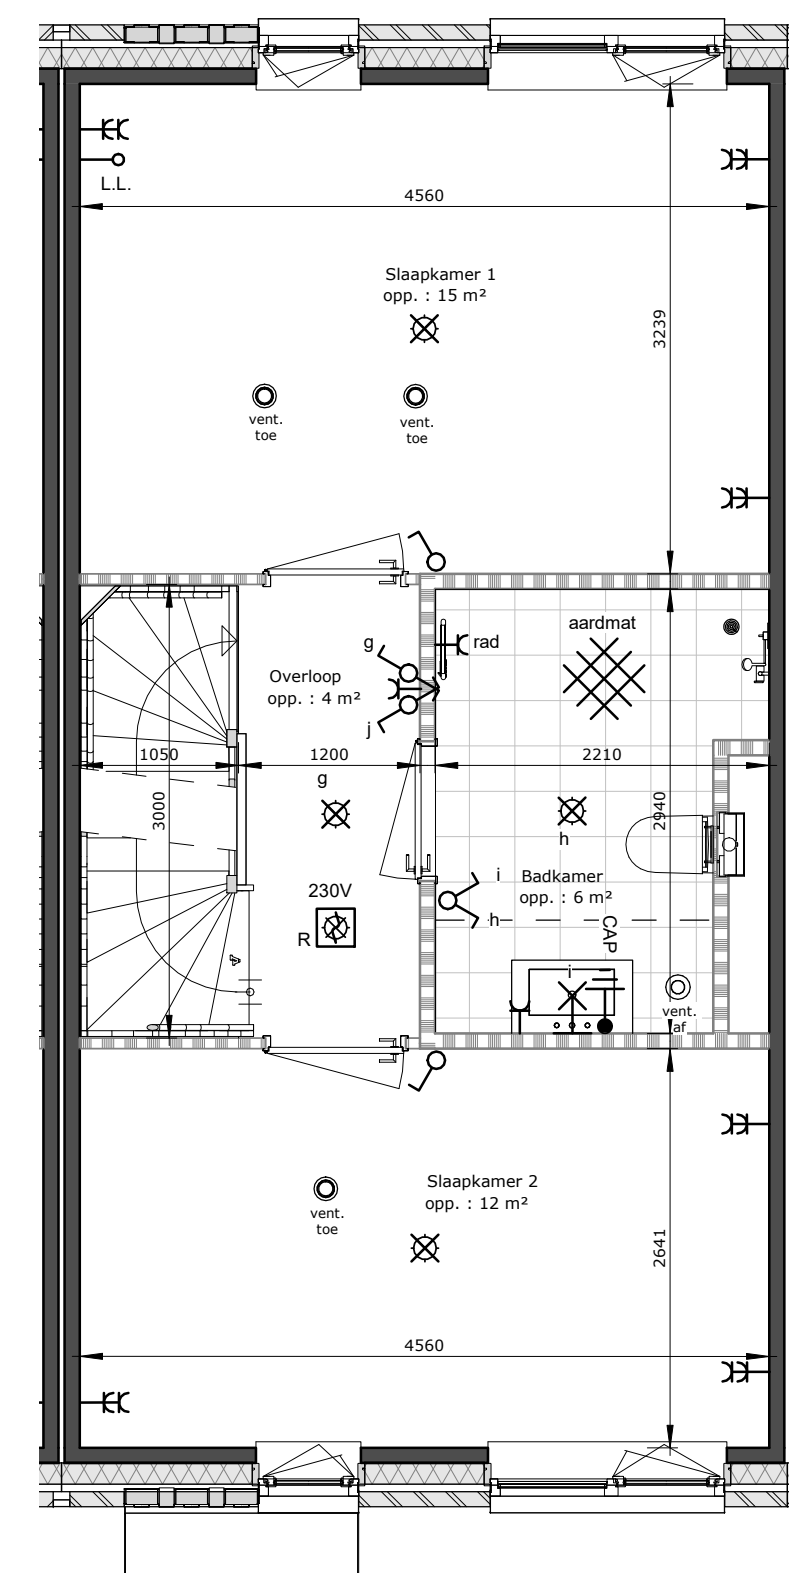

Eerste verdieping
schaal: 1 : 50