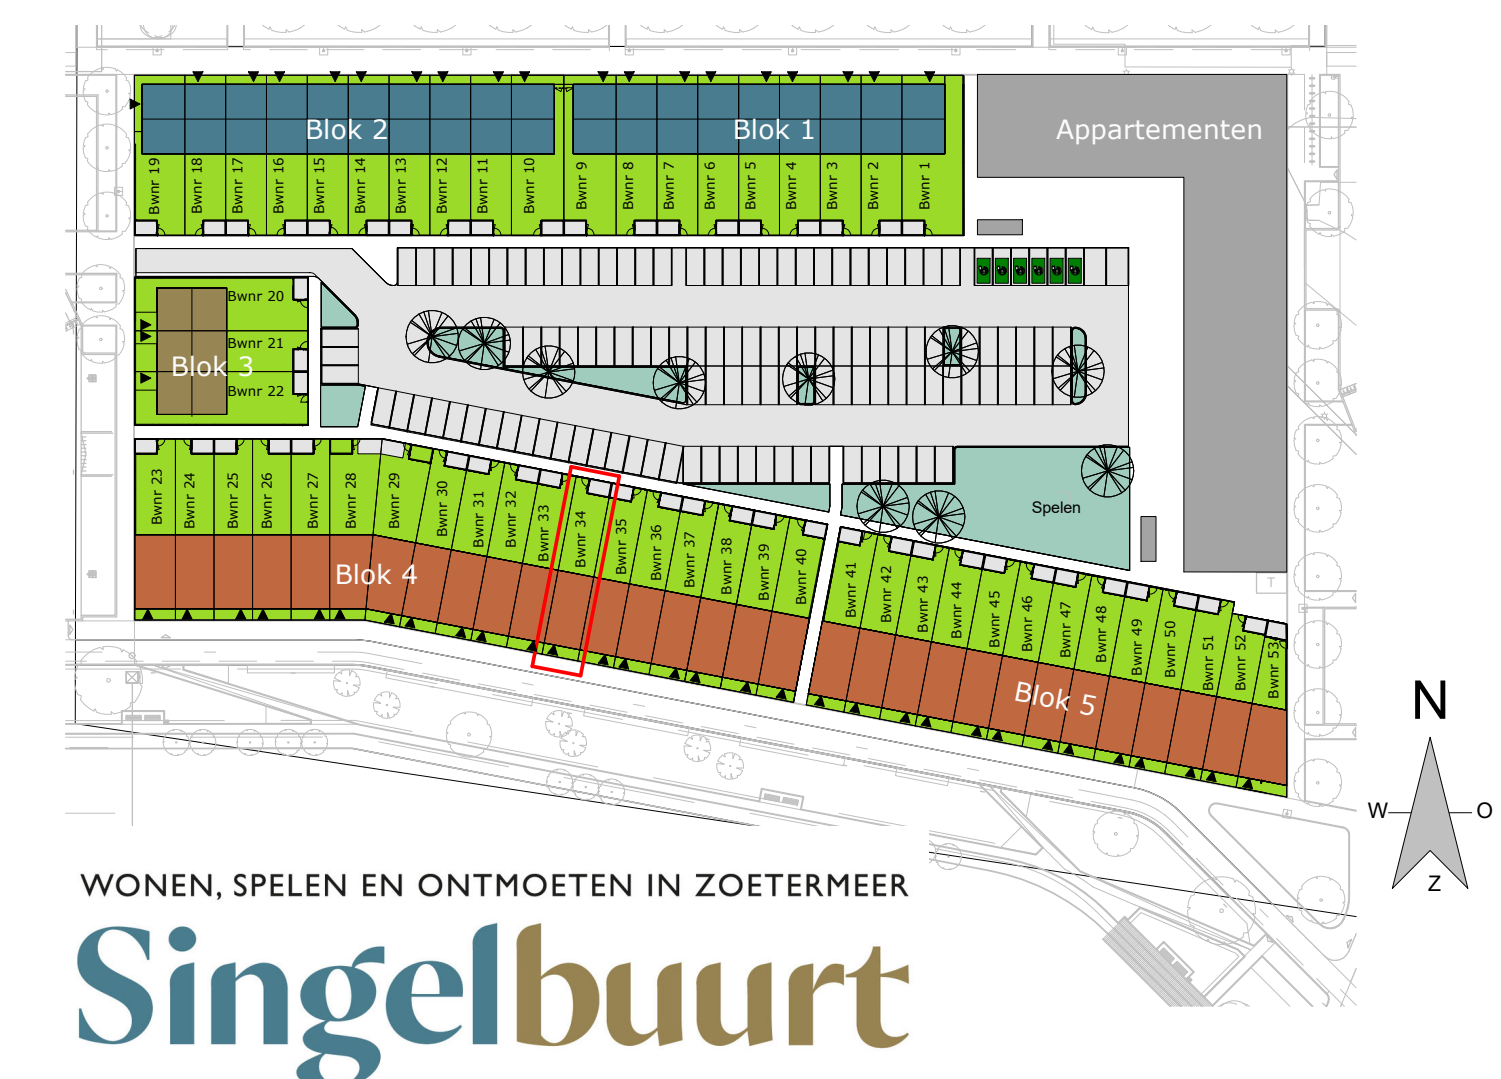

De op deze tekening aangegeven maten zijn circa maten in millimeters en tussen de wanden / vloeren gemeten, waarbij geen rekening is gehouden met enige wandafwerking, plinten, aftimmering, ect. In verband met nauwkeurige uitwerking van details, constructies, maatvoering materialen e.d. kunnen er kleine afwijkingen ontstaan ten opzichte van de nu vermelde gegevens. Deze geringe afwijkingen geven geen aanleiding tot verrekening. Aan de op deze tekening aangegeven maten kunnen derhalve geen rechten worden ontleed. De op deze tekening aangegeven maatvoering is niet geschikt voor opdrachten aan derden door koper(s). De posities van aansluitingen en installatie onderdelen zijn indicatief op tekening weergegeven. De exacte aantallen en posities zullen na berekening in het werk door de installateurs worden bepaald en kunnen afwijken van deze tekening.

**Begane grond**  
schaal: 1 : 50

**Eerste verdieping**  
schaal: 1 : 50

**Tweede verdieping**  
schaal: 1 : 50

WONEN, SPELEN EN ONTMOETEN IN ZOETERMEER

# Singelbuurt

**Heembouw** Architecten | Creërt plekken waar mensen willen zijn

Project:  
**Singelbuurt, Zoetermeer**

Onderdeel:  
Woning type B, Singel Zicht

Paraaf koper(s)

Datum:  
27-10-2021  
Schaal:  
1:50  
Formaat:  
A1  
Fase:  
Verkoop  
Tekeningnummer: