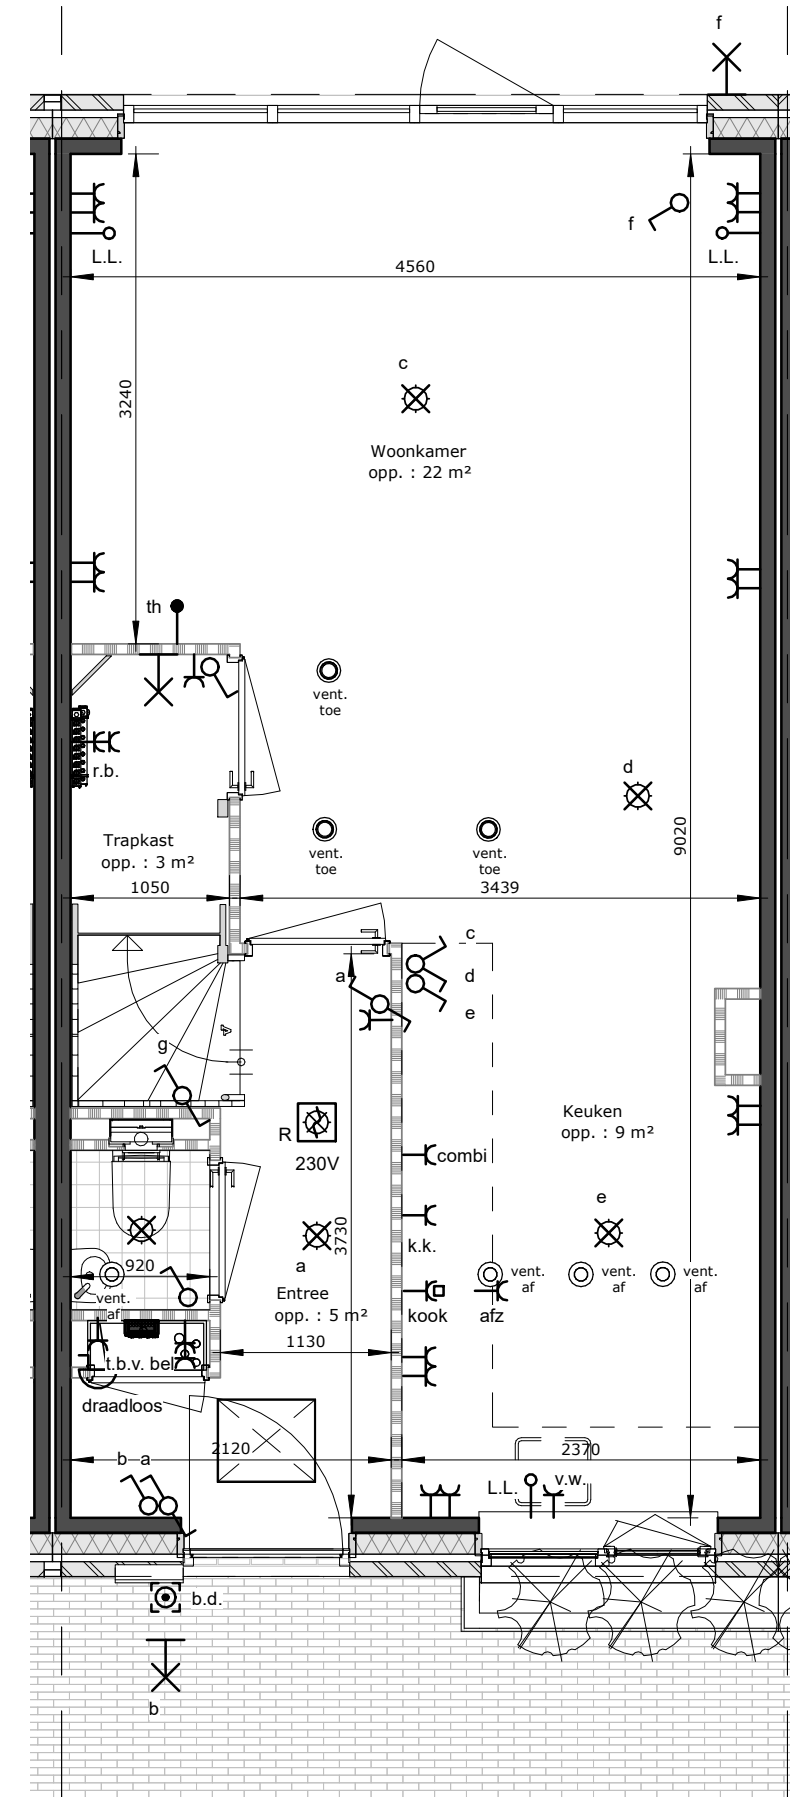

## Afb. Omschrijving

	plafond lichtpunt
	wand lichtpunt
	loos aansluiting onbedraad
	thermostaat
	enkel polige schakelaar
	dubbel polige schakelaar
	wisselschakelaar
	dubbele wisselschakelaar
	enkele wandcontactdoos geaard 220V
	dubbele wandcontactdoos geaard 220V t.b.v. regelbalk vloerverwarming
	centraal aardings punt badkamer
	wandcontactdoos geaard 220V t.p.v. afzuigkap
	wandcontactdoos geaard 220V t.p.v. combi magnetron
	wandcontactdoos geaard 220V t.p.v. koelkast
	wandcontactdoos geaard 220V t.p.v. warmte pomp
	wandcontactdoos geaard 220V t.p.v. mechanische ventilatie
	wandcontactdoos geaard 220V t.p.v. droger
	wandcontactdoos geaard 220V t.p.v. wasmachine
	dubbele wandcontactdoos geaard 220V 300 mm + vloer staand
	dubbele wandcontactdoos 300 mm + - en in keuken 1200 mm + vloer liggend
	aansluitpunt elektrische kookplaat
	schel
	deurbel
	rookmelder aangesloten op 230 v
	mechanische lucht toevoer
	mechanische lucht afvoer
	mechanische lucht afvoer wand ventiel
	douche afvoerput
	cv verdeler
	electrische handoekradiator (badkamer)
	W.t.w. warmte terugwinning
	luchtkanaal w.t.w.
	warmte pomp en boiler combi

De op deze tekening aangegeven maten zijn circa maten in millimeters en tussen de wanden / vloeren gemeten, waarbij geen rekening is gehouden met enige wandafwerking, plinten, aftimmering, ect. In verband met nauwkeurige uitwerking van details, constructies, maatvoering materialen e.d. kunnen er kleine afwijkingen ontstaan ten opzichte van de nu vermelde gegevens. Deze geringe afwijkingen geven geen aanleiding tot verrekening. Aan de op deze tekening aangegeven maten kunnen derhalve geen rechten worden ontleed. De op deze tekening aangegeven maatvoering is niet geschikt voor opdrachten aan derden door koper(s). De posities van aansluitingen en installatie onderdelen zijn indicatief op tekening weergegeven. De exacte aantallen en posities zullen na berekening in het werk door de installateurs worden bepaald en kunnen afwijken van deze tekening.