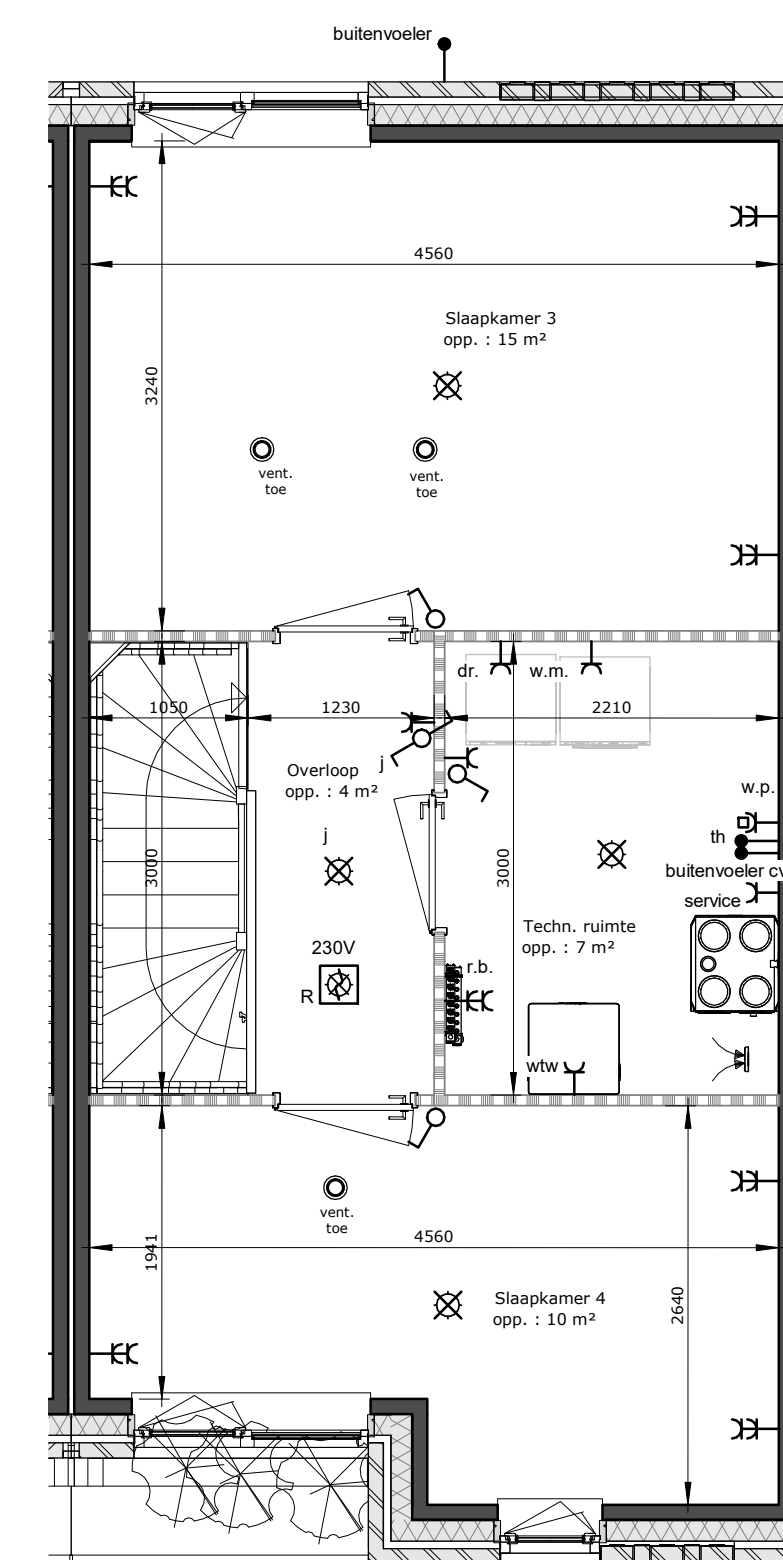

Tweede verdieping
schaal: 1 : 50