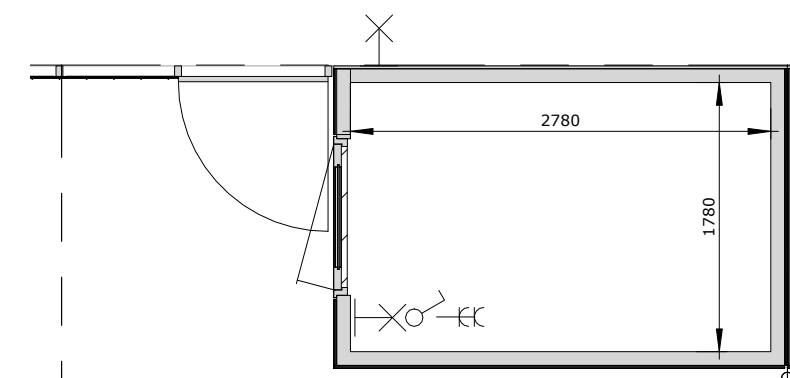

## Afb. Omschrijving

	plafond lichtpunt
	wand lichtpunt
	loos aansluiting onbedraad
	thermostaat
	enkel polige schakelaar
	dubbel polige schakelaar
	wisselschakelaar
	dubbele wisselschakelaar
	enkele wandcontactdoos geaard 220V
	dubbele wandcontactdoos geaard 220V t.b.v. regelbalk vloerverwarming
	centraal aardings punt badkamer
	wandcontactdoos geaard 220V t.p.v. afzuigkap
	wandcontactdoos geaard 220V t.p.v. combi magnetron
	wandcontactdoos geaard 220V t.p.v. koelkast
	wandcontactdoos geaard 220V t.p.v. warmte pomp
	wandcontactdoos geaard 220V t.p.v. mechanische ventilatie
	wandcontactdoos geaard 220V t.p.v. droger
	wandcontactdoos geaard 220V t.p.v. wasmachine
	dubbele wandcontactdoos geaard 220V 300 mm + vloer staand
	dubbele wandcontactdoos 300 mm + - en in keuken 1200 mm + vloer liggend
	aansluitpunt elektrische kookplaat
	schel
	deurbel
	rookmelder aangesloten op 230 v
	mechanische lucht toevoer
	mechanische lucht afvoer
	mechanische lucht afvoer wand ventiel
	douche afvoerput
	cv verdeler
	electrische handoekradiator (badkamer)
	W.t.w. warmte terugwinning
	luchtkanaal w.t.w.
	warmte pomp en boiler combi

De op deze tekening aangegeven maten zijn circa maten in millimeters en tussen de wanden / vloeren gemeten, waarbij geen rekening is gehouden met enige wandafwerking, plinten, aftimmering, ect. In verband met nauwkeurige uitwerking van details, constructies, maatvoering materialen e.d. kunnen er kleine afwijkingen ontstaan ten opzichte van de nu vermelde gegevens. Deze geringe afwijkingen geven geen aanleiding tot verrekening. Aan de op deze tekening aangegeven maten kunnen derhalve geen rechten worden ontleed. De op deze tekening aangegeven maatvoering is niet geschikt voor opdrachten aan derden door koper(s). De posities van aansluitingen en installatie onderdelen zijn indicatief op tekening weergegeven. De exacte aantallen en posities zullen na berekening in het werk door de installateurs worden bepaald en kunnen afwijken van deze tekening.