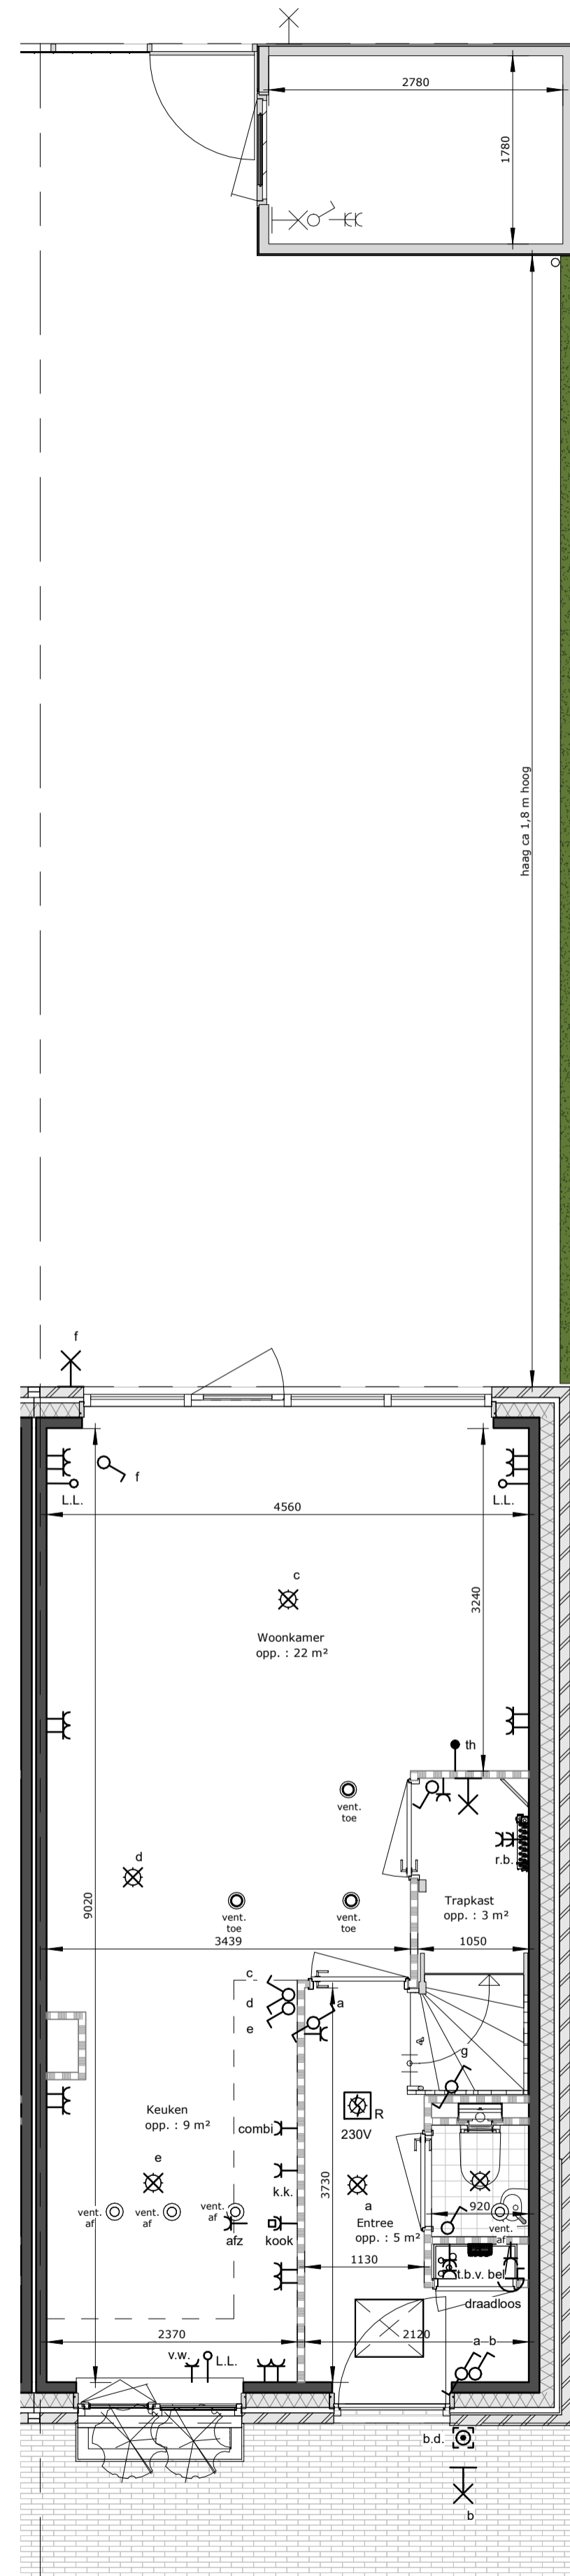

Afb. Omschrijving

	plafond lichtpunt
	wand lichtpunt
	loos aansluiting onbedraad
	thermostaat
	enkel polige schakelaar
	dubbel polige schakelaar
	wisselschakelaar
	dubbele wisselschakelaar
	enkele wandcontactdoos geaard 220V
	dubbele wandcontactdoos geaard 220V t.b.v. regelbalk vloerverwarming
	centraal aardings punt badkamer
	wandcontactdoos geaard 220V t.p.v. afzuigkap
	wandcontactdoos geaard 220V t.p.v. combie magnetron
	wandcontactdoos geaard 220V t.p.v. koelkast
	wandcontactdoos geaard 220V t.p.v. warmte pomp
	wandcontactdoos geaard 220V t.p.v. mechanische ventilatie
	wandcontactdoos geaard 220V t.p.v. droger
	wandcontactdoos geaard 220V t.p.v. wasmachine
	dubbele wandcontactdoos geaard 220V 300 mm +vloer staand
	dubbele wandcontactdoos 300 mm + - en in keuken 1200 mm +vloer liggend
	aansluitpunt elektrische kookplaat
	schel
	deurbel
	rookmelder aangesloten op 230 v
	mechanische lucht toevoer
	mechanische lucht afvoer
	mechanische lucht afvoer wand ventiel
	douche afvoerput
	cv verdelers
	elektrische handoekradiator (badkamer)
	W.t.w. warmte terugwinning
	luchtkanaal w.t.w.
	warmte pomp en boiler combi

De op deze tekening aangegeven maten zijn circa maten in millimeters en tussen de wanden / vloeren gemeten, waarbij geen rekening is gehouden met enige wandafwerking, plinten, aftimmering, ect. In verband met nauwkeurige uitwerking van details, constructies, maatvoering materialen e.d. kunnen er kleine afwijkingen ontstaan ten opzichte van de nu vermelde gegevens. Deze geringe afwijkingen geven geen aanleiding tot verrekening. Aan de op deze tekening aangegeven maten kunnen derhalve geen rechten worden ontleend. De op deze tekening aangegeven maatvoering is niet geschikt voor opdrachten aan derden door koper(s). De posities van aansluitingen en installatie onderdelen zijn indicatief op tekening weergegeven. De exacte aantallen en posities zullen na berekening in het werk door de installateurs worden bepaald en kunnen afwijken van deze tekening.