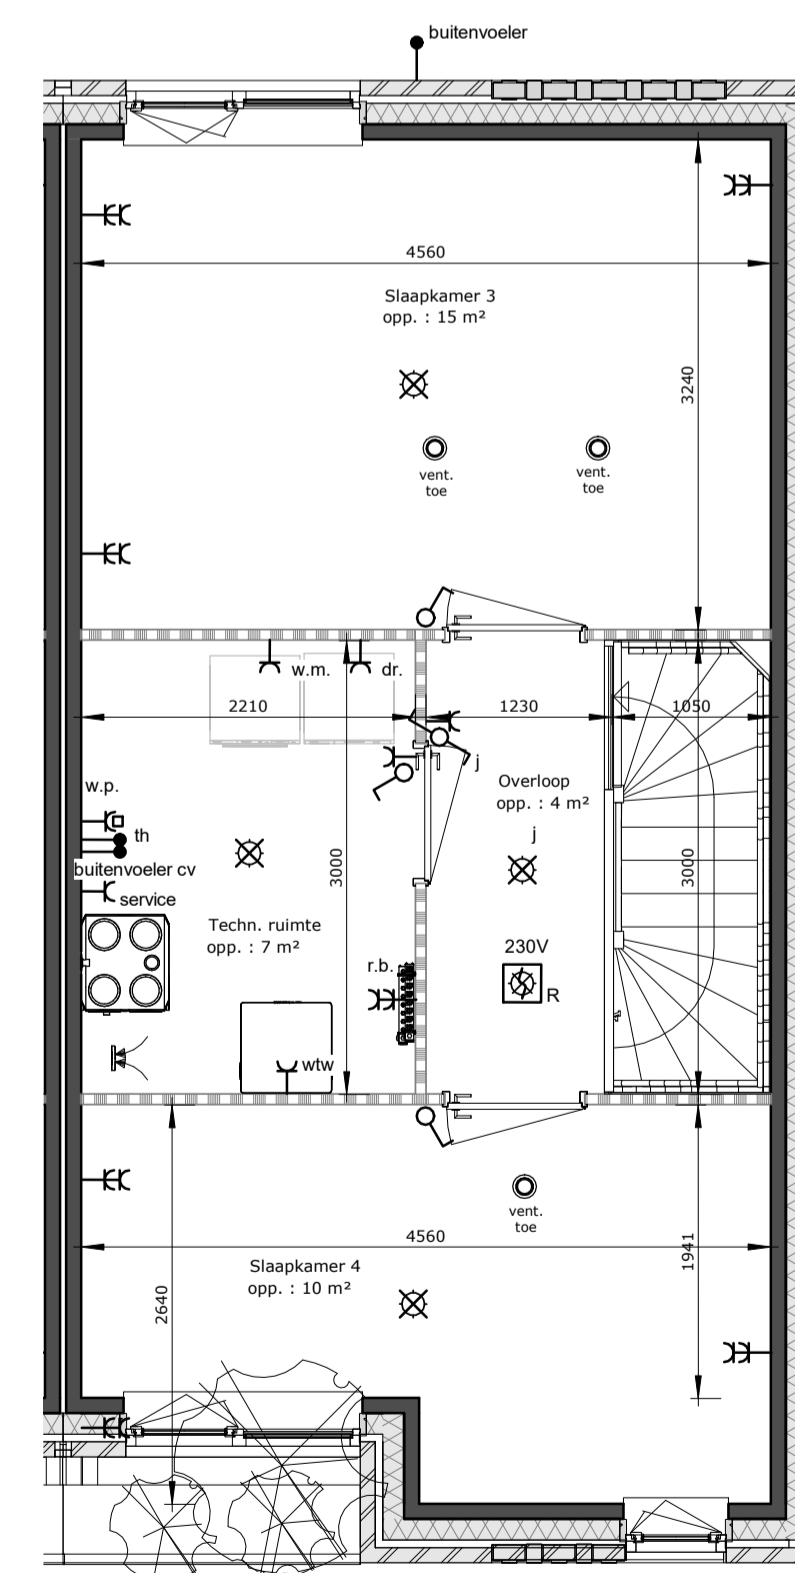

Tweede verdieping
schaal: 1 : 50