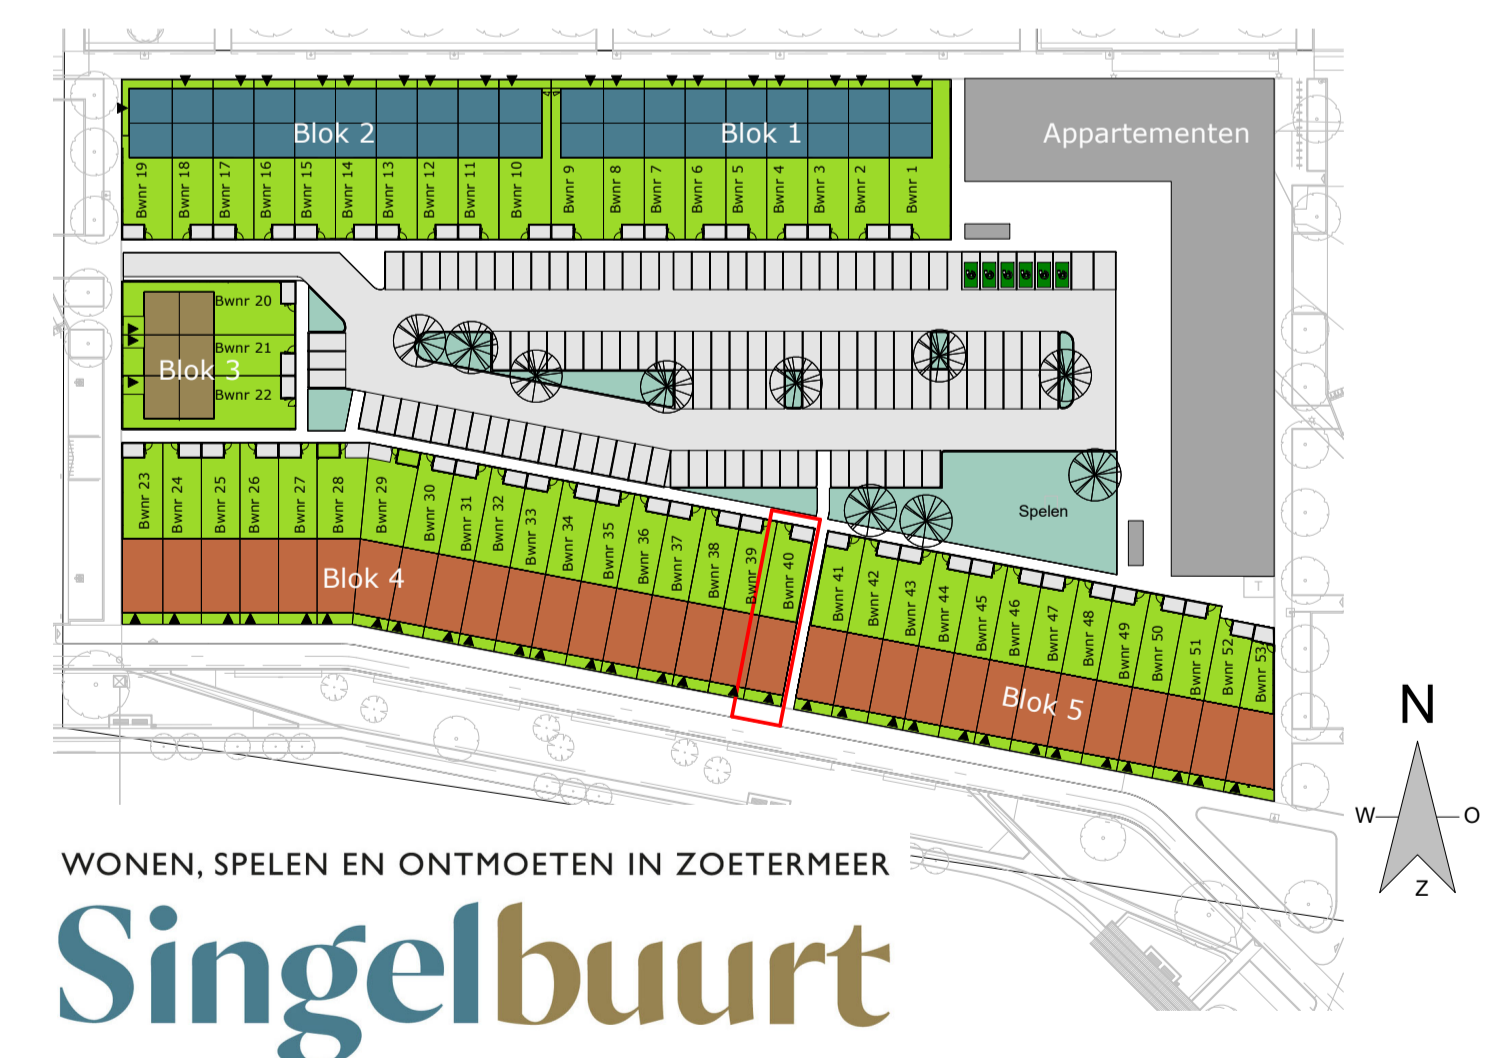

De op deze tekening aangegeven maten zijn circa maten in millimeters en tussen de wanden / vloeren gemeten, waarbij geen rekening is gehouden met enige wandafwerking, plinten, aftimmering, ect. In verband met nauwkeurige uitwerking van details, constructies, maatvoering materialen e.d. kunnen er kleine afwijkingen ontstaan ten opzichte van de nu vermelde gegevens. Deze geringe afwijkingen geven geen aanleiding tot verrekening. Aan de op deze tekening aangegeven maten kunnen derhalve geen rechten worden ontleend. De op deze tekening aangegeven maatvoering is niet geschikt voor opdrachten aan derden door koper(s). De posities van aansluitingen en installatie onderdelen zijn indicatief op tekening weergegeven. De exacte aantallen en posities zullen na berekening in het werk door de installateurs worden bepaald en kunnen afwijken van deze tekening.

Begane grond
schaal: 1 : 50

Eerste verdieping
schaal: 1 : 50

Tweede verdieping
schaal: 1 : 50

WONEN, SPELEN EN ONTMOETEN IN ZOETERMEER

Singelbuurt

Heembouw Architecten | Creërt plekken waar mensen willen zijn

Project:
Singelbuurt, Zoetermeer

Onderdeel:
Woning type B, Singel Zicht

Paraaf koper(s)

Datum:
27-10-2021

Schaal:
1:50

Formaat:
A1

Fase:
Verkoop

Tekeningnummer: