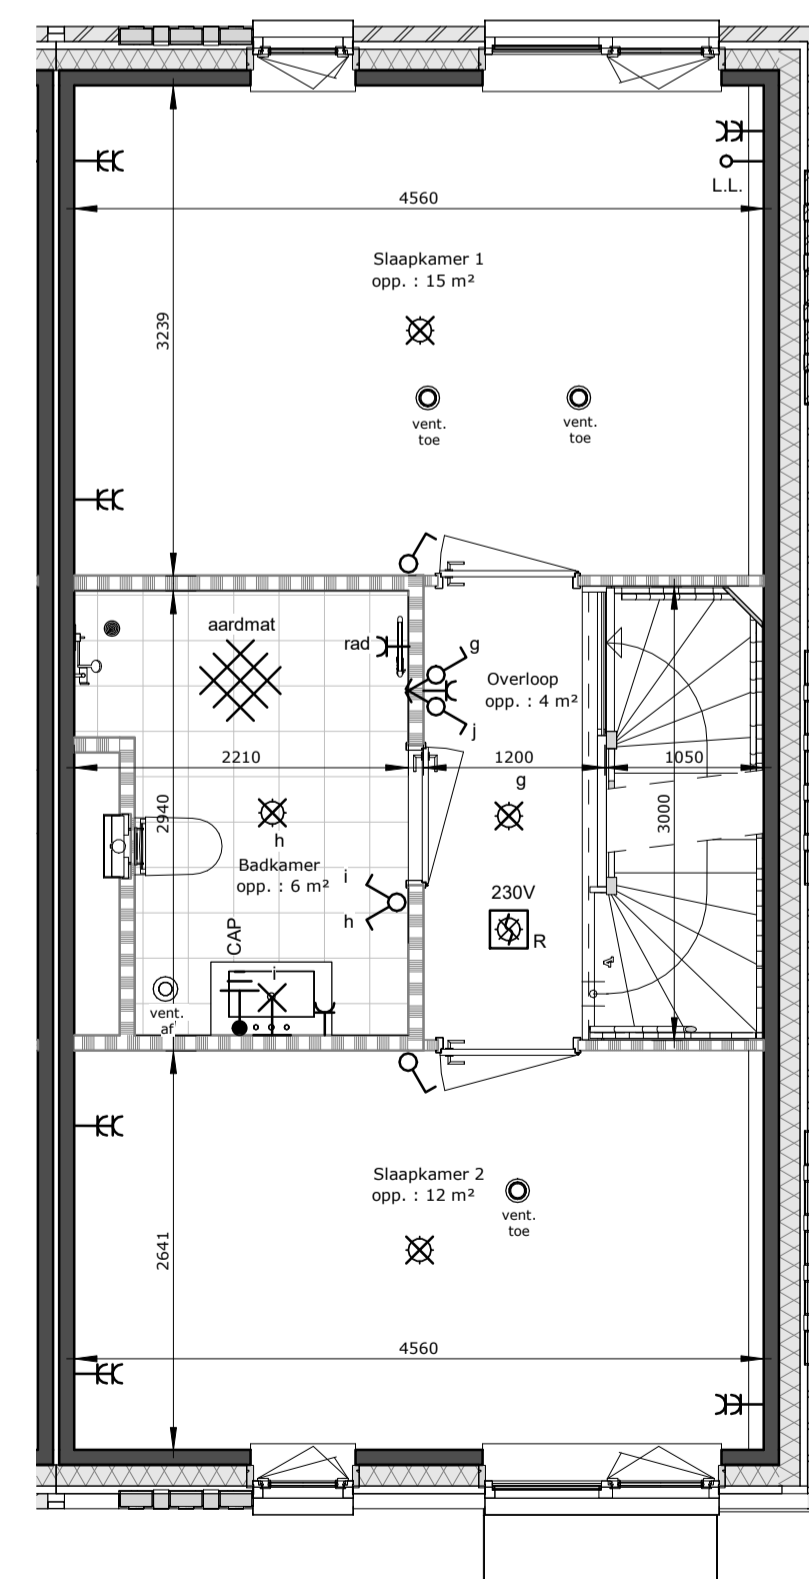

Afb. Omschrijving

	plafond lichtpunt
	wand lichtpunt
	loos aansluiting onbedraad
	thermostaat
	enkel polige schakelaar
	dubbel polige schakelaar
	wisselschakelaar
	dubbele wisselschakelaar
	enkele wandcontactdoos geaard 220V
	dubbele wandcontactdoos geaard 220V t.b.v. regelbalk vloerverwarming
	centraal aardings punt badkamer
	wandcontactdoos geaard 220V t.p.v. afzuigkap
	wandcontactdoos geaard 220V t.p.v. combie magnetron
	wandcontactdoos geaard 220V t.p.v. koelkast
	wandcontactdoos geaard 220V t.p.v. warmte pomp
	wandcontactdoos geaard 220V t.p.v. mechanische ventilatie
	wandcontactdoos geaard 220V t.p.v. droger
	wandcontactdoos geaard 220V t.p.v. wasmachine
	dubbele wandcontactdoos geaard 220V 300 mm +vloer staand
	dubbele wandcontactdoos 300 mm + - en in keuken 1200 mm +vloer liggend
	aansluitpunt elektrische kookplaat
	schel
	deurbel
	rookmelder aangesloten op 230 v
	mechanische lucht toevoer
	mechanische lucht afvoer
	mechanische lucht afvoer wand ventiel
	douche afvoerput
	cv verdelers
	elektrische handoekradiator (badkamer)
	W.t.w. warmte terugwinning
	luchtkanaal w.t.w.
	warmte pomp en boiler combi

Begane grond
schaal: 1 : 50

Eerste verdieping
schaal: 1 : 50

Tweede verdieping
schaal: 1 : 50

WONEN, SPELEN EN ONTMOETEN IN ZOETERMEER

Singelbuurt

Heembouw Architecten | Creërt plekken waar mensen willen zijn